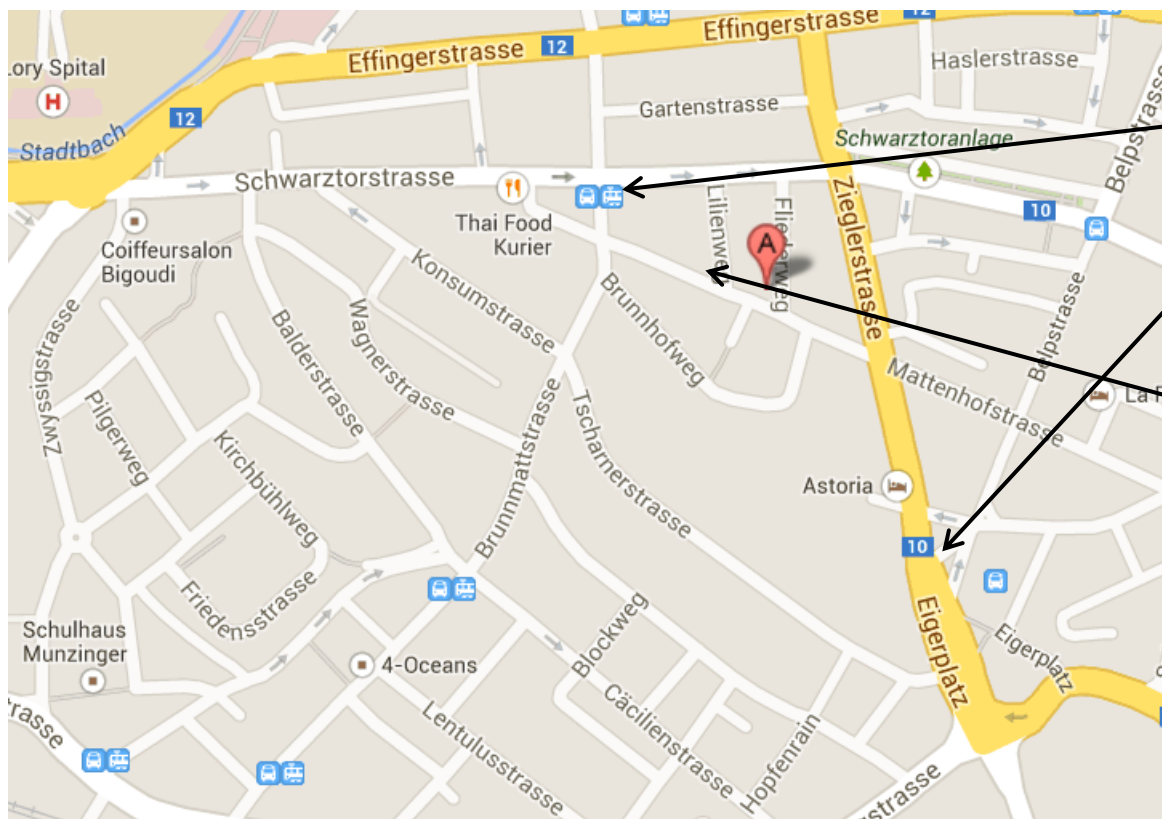

Lerncenter CompiHelp Bern

- ### Öffentliche Verkehrsmittel
- Haltestelle Brunnhof**
Tram 6 „Fischermätteli“: ab Bahnhof 4 Stat. (6')
Bus 15 „Köniz Weiermatt“: ab Bahnhof 4 Stat. (6')
 - Haltestelle Eigerplatz**
Bus 10 „Köniz Schliern“ : ab Bahnhof 3 Stat. (5')

Restaurant Brunnhof

Kolpinghaus Mattenhofstrasse 32

Autofahrer finden kaum Parkplätze in der Umgebung – einzige Alternative sind teure Parkhäuser, das Nächste ist das „City West“